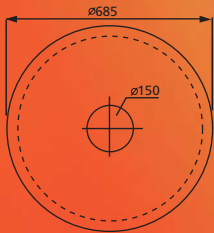

LES BOUCHARDÉS

POËLE RONDO

Avec insert ECO 500
compris habillage pierre
ollaire bouchardée,
sur les côtés et à l'arrière

Hauteur: 132 cm
Puissance: 8-9 kw
Poids complet: 620 kg env.

POËLE RONDO GRAVURE

POËLE GRISONS

Avec insert ECO 700
compris habillage pierre
ollaire bouchardée,
sur les côtés

Hauteur: 115 cm
Puissance: 8-9 kw
Poids complet: 320 kg env.

POËLE LA BÂTIAZ

Avec insert ECO 500
compris habillage pierre
ollaire bouchardée,
sur les côtés et à l'arrière

Hauteur: 123 cm
Puissance: 8-9 kw
Poids complet: 400 kg env.

BARBAS
CRÉEZ L'AMBIANCE

POËLE VALAIS

Avec insert
universel 70 compris
habillage pierre ollaire
bouchardée et gravure.
Compris accumulateur
8 cm

Hauteur: 126 cm
Largeur: 94 cm
Profondeur: 60 cm
Puissance 8-10 kw
Poids complet: 750 kg env.

BARBAS
CRÉEZ L'AMBIANCE

BANC PIERRE OLLAIRE

Hauteur: 42 cm
Largeur: 61 cm
Profondeur: 57 cm

LES SABLÉS

ECO 410 SABLÉ