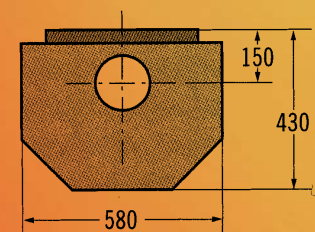

LES BOUCHARDÉS

POËLE RONDO

Avec insert ECO 500
compris habillage pierre
ollaire bouchardée,
sur les côtés et à l'arrière

Hauteur: 132 cm
Puissance: 8-9 kw
Poids complet: 620 kg env.

POËLE RONDO GRAVURE

POËLE GRISONS

Avec insert ECO 700
compris habillage pierre
ollaire bouchardée,
sur les côtés

Hauteur: 115 cm
Puissance: 8-9 kw
Poids complet: 320 kg env.

POËLE LA BÂTIAZ

Avec insert ECO 500
compris habillage pierre
ollaire bouchardée,
sur les côtés et à l'arrière

Hauteur: 123 cm
Puissance: 8-9 kw
Poids complet: 400 kg env.

BARBAS
CRÉEZ L'AMBIANCE

POËLE VALAIS

Avec insert
universel 70 compris
habillage pierre ollaire
bouchardée et gravure.
Compris accumulateur
8 cm

Hauteur: 126 cm
Largeur: 94 cm
Profondeur: 60 cm
Puissance 8-10 kw
Poids complet: 750 kg env.

BARBAS
CRÉEZ L'AMBIANCE

BANC PIERRE OLLAIRE

Hauteur: 42 cm
Largeur: 61 cm
Profondeur: 57 cm

LES SABLÉS

ECO 410 SABLÉ