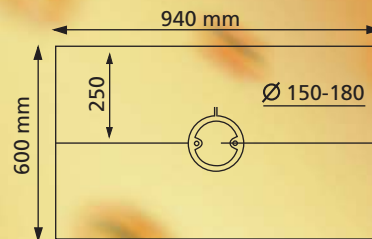

LES BOUCHARDÉS

POËLE RONDO

Avec insert ECO 500
compris habillage pierre
ollaire bouchardée,
sur les côtés et à l'arrière

Hauteur: 132 cm
Puissance: 8-9 kw
Poids complet: 620 kg env.

POËLE RONDO GRAVURE

POËLE GRISONS

Avec insert ECO 700
compris habillage pierre
ollaire bouchardée,
sur les côtés

Hauteur: 115 cm
Puissance: 8-9 kw
Poids complet: 320 kg env.

POËLE LA BÂTIAZ

Avec insert ECO 500
compris habillage pierre
ollaire bouchardée,
sur les côtés et à l'arrière

Hauteur: 123 cm
Puissance: 8-9 kw
Poids complet: 400 kg env.

BARBAS
CRÉEZ L'AMBIANCE

POËLE VALAIS

Avec insert
universel 70 compris
habillage pierre ollaire
bouchardée et gravure.
Compris accumulateur
8 cm

Hauteur: 126 cm
Largeur: 94 cm
Profondeur: 60 cm
Puissance 8-10 kw
Poids complet: 750 kg env.

BARBAS
CRÉEZ L'AMBIANCE

BANC PIERRE OLLAIRE

Hauteur: 42 cm
Largeur: 61 cm
Profondeur: 57 cm

LES SABLÉS

ECO 410 SABLÉ