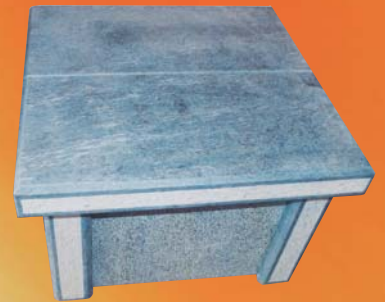

BANC PIERRE OLLAIRE

Hauteur: 42 cm
Largeur: 61 cm
Profondeur: 57 cm